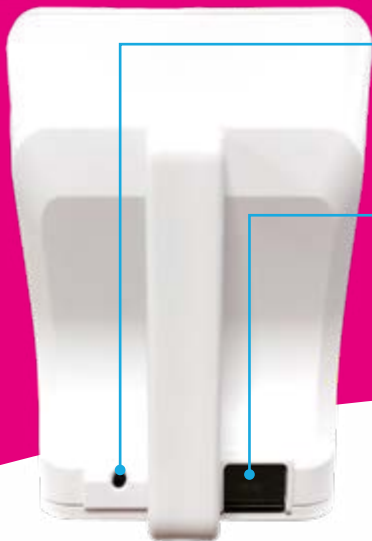

POWER INDICATOR

Indien blauwe LED brandt, is de digitale collectebus actief.

SELECTIEKNOP

Toets om te bladeren door de vooringestelde (donatie) bedragen.

SELECTEER BEDRAG

BIED PAS AAN

BETALING =
 **GESLAAGD**
MISLUKT

AAN/UIT KNOP

Gebruik deze knop om de digitale collectebus in- of uit te schakelen.

MICRO-USB POORT

Gebruik deze poort om de digitale collectebus op te laden met bijgeleverde oplader.

SEPAY Nederland

+31 (0)88 426 2700